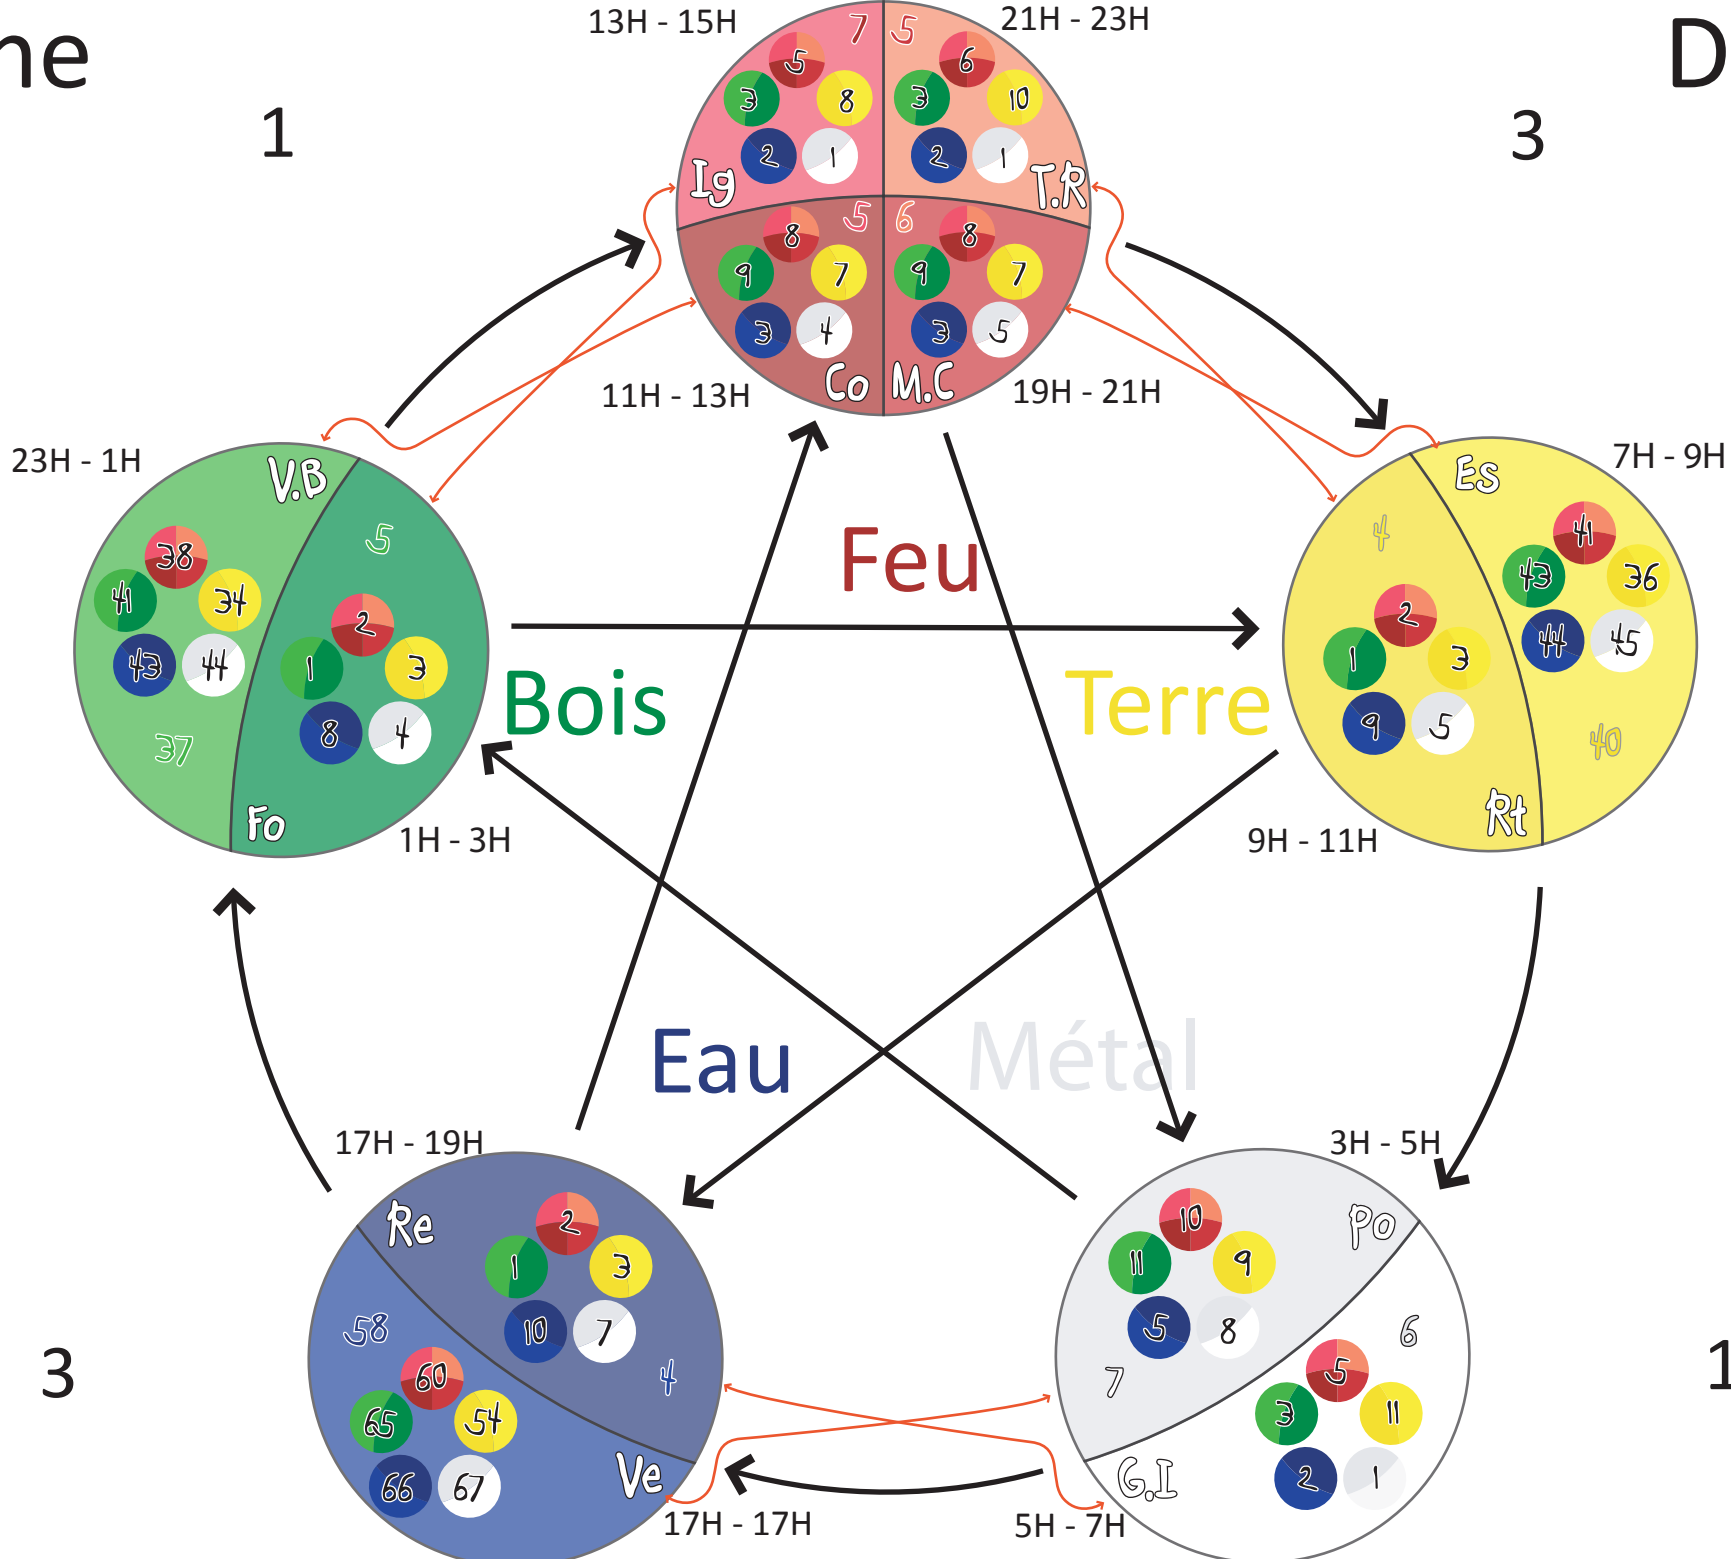

Gauche

Droite

2

2

1

3

23H - 1H

13H - 15H

21H - 23H

11H - 13H

19H - 21H

Feu

Bois

Terre

Eau

Métal

17H - 19H

3H - 5H

17H - 17H

5H - 7H

3

1